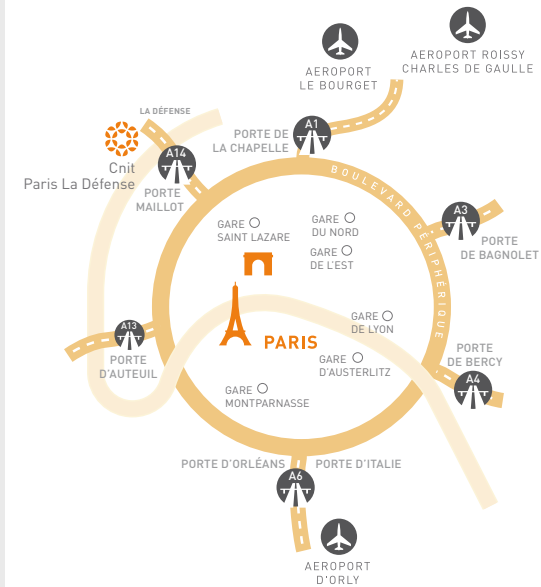

ACCÈS / ACCESS

EN VOITURE / BY CAR

Depuis Paris et Boulevard Périphérique :

- Sortie Porte Maillot direction La Défense Exit at Porte Maillot for La Défense
- À La Défense, prendre le Boulevard Circulaire. At La Défense, take Boulevard Circulaire.
- Prendre la sortie La défense et suivre **P** CNIT (parkings visiteurs ou exposants) Exit at La Défense and follow the signposts **P** CNIT (Parkings Visiteurs (Visitors) or Expositants CNIT (CNIT Exhibitors))

Livraison:

- Sortir à La Défense puis suivre les indications Parking Expositants-Livraisons. Exit and follow the signposts for Parkings Expositants - Livraisons

Depuis l'Aéroport Roissy Charles De Gaulle :

From Roissy Charles de Gaulle Airport:

55 min : **RER** B + **RER** A

30 min en voiture / 30 min by car

Coordonnées GPS:
N48.894 09° - E2.24095°

ADRESSE / ADDRESS

2 Place de la Défense
92053 PARIS La Défense

Espace Grande Arche

Cnit Paris La Défense

La Défense Grande Arche

Place de la Défense

Coeur Défense

Esplanade du Général de Gaulle

Centre Commercial Les 4 Temps

A PIED / PEDESTRIAN ACCESS