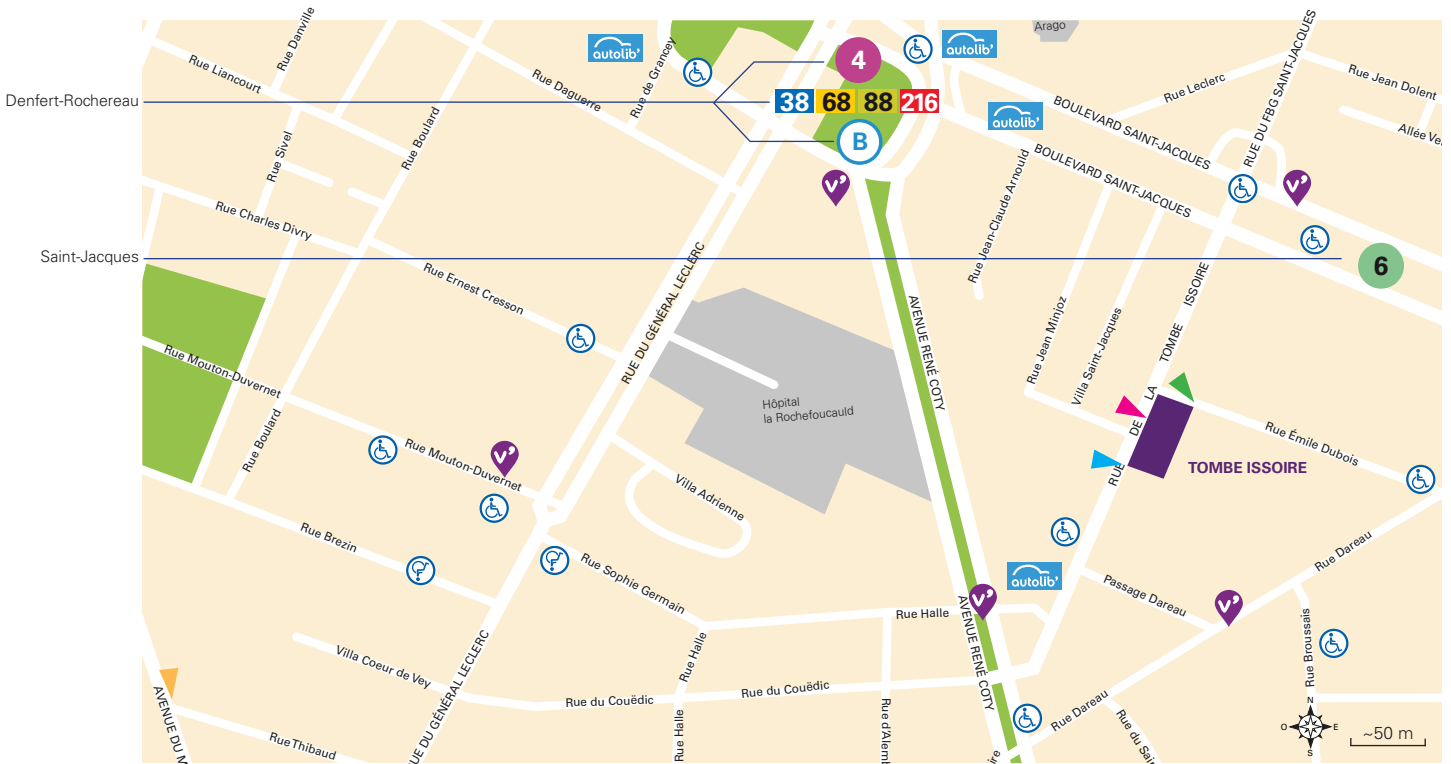

Plan d'accès à l'immeuble Tombe Isoire

Natixis

Entrée principale :
27/29, rue de la Tombe Isoire
75014 Paris
Tél. : +33 1 58 40 43 83

Parking de l'immeuble :
33, rue de la Tombe Isoire
Hauteur d'accès : 2,00 m

Parking public :
Vinci Park :
Face au 204, avenue du Maine

Accès livraison :
23, rue Émile Dubois
Hauteur d'accès : libre
Horaires d'ouverture : 8h30 - 18h

Vélos et voitures en libre-service :
Vélos : Vélip 
Voitures : Autolib' 

Accès Métro et RER :
   : station Denfert-Rochereau
: station Saint-Jacques

Accès Bus :
Lignes **38**  **68**  **88**  **216** : arrêt
Denfert-Rochereau

 Transports accessibles aux PMR

Accès en voiture :
Coordonnées GPS :
DD : 48.831791, 2.335437
DMS : 48°49'54.448"N 2°20'7.573"E