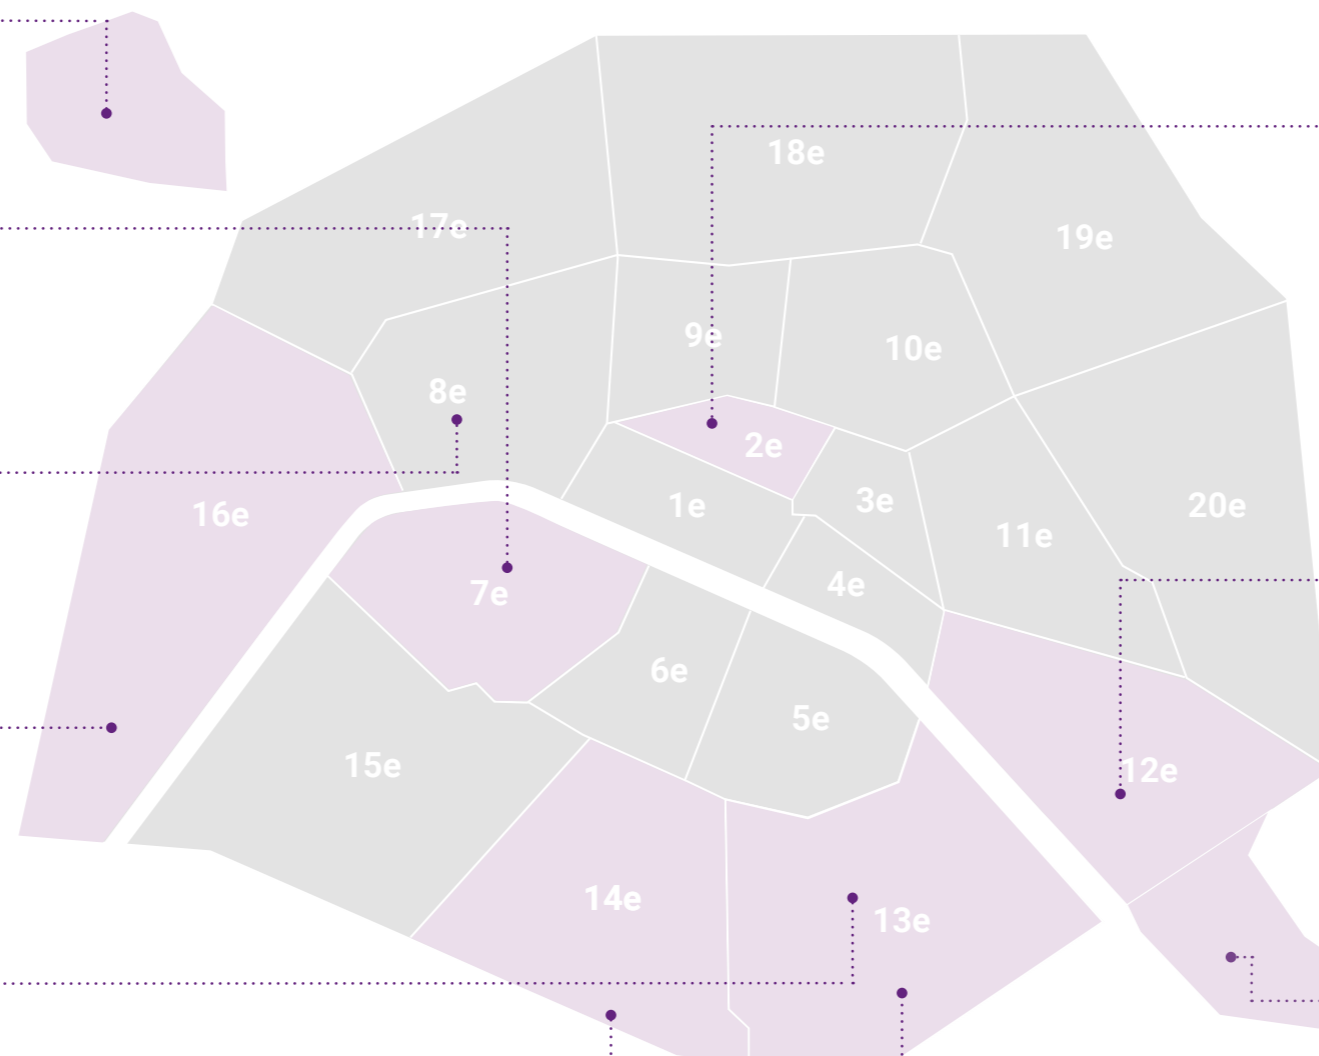

Hamelin
 6, rue de l'Amiral Hamelin 75116 Paris

PARIS 13^e

47 Quai
 47, quai d'Austerlitz 75013 Paris

Arc de Seine
 30, avenue Pierre Mendès-France 75013 Paris

Grand Seine
 21, quai d'Austerlitz 75013 Paris

Odyssey
 110, avenue de France 75013 Paris

Séquana
 89, quai Panhard Levassor 75013 Paris

PARIS 2^e

Montmartre
 115, rue de Montmartre 75002 Paris

Réaumur
 15, rue Réaumur 75002 Paris

PARIS 12^e

Lumière
 40, avenue des Terroirs de France 75012 Paris

Quai de Bercy ^{Seine}
 2/6, rue des Pirogues de Bercy 75012 Paris

Quai de Bercy ^{Yonne}
 8, rue des Pirogues de Bercy 75012 Paris

Rives de Seine
 68/76, quai de la Rapée 75012 Paris

CHARENTON-LE-PONT

Bercy
 2/4, avenue du Général de Gaulle
 94220 Charenton-le-Pont

Coupole ^{Nord & Sud}
 10(N) et 4(S), place de la Coupole
 94220 Charenton-le-Pont

Liberté 1
 10-12, avenue Winston Churchill
 94220 Charenton-le-Pont

Liberté 2
 5, avenue de la Liberté
 94220 Charenton-le-Pont