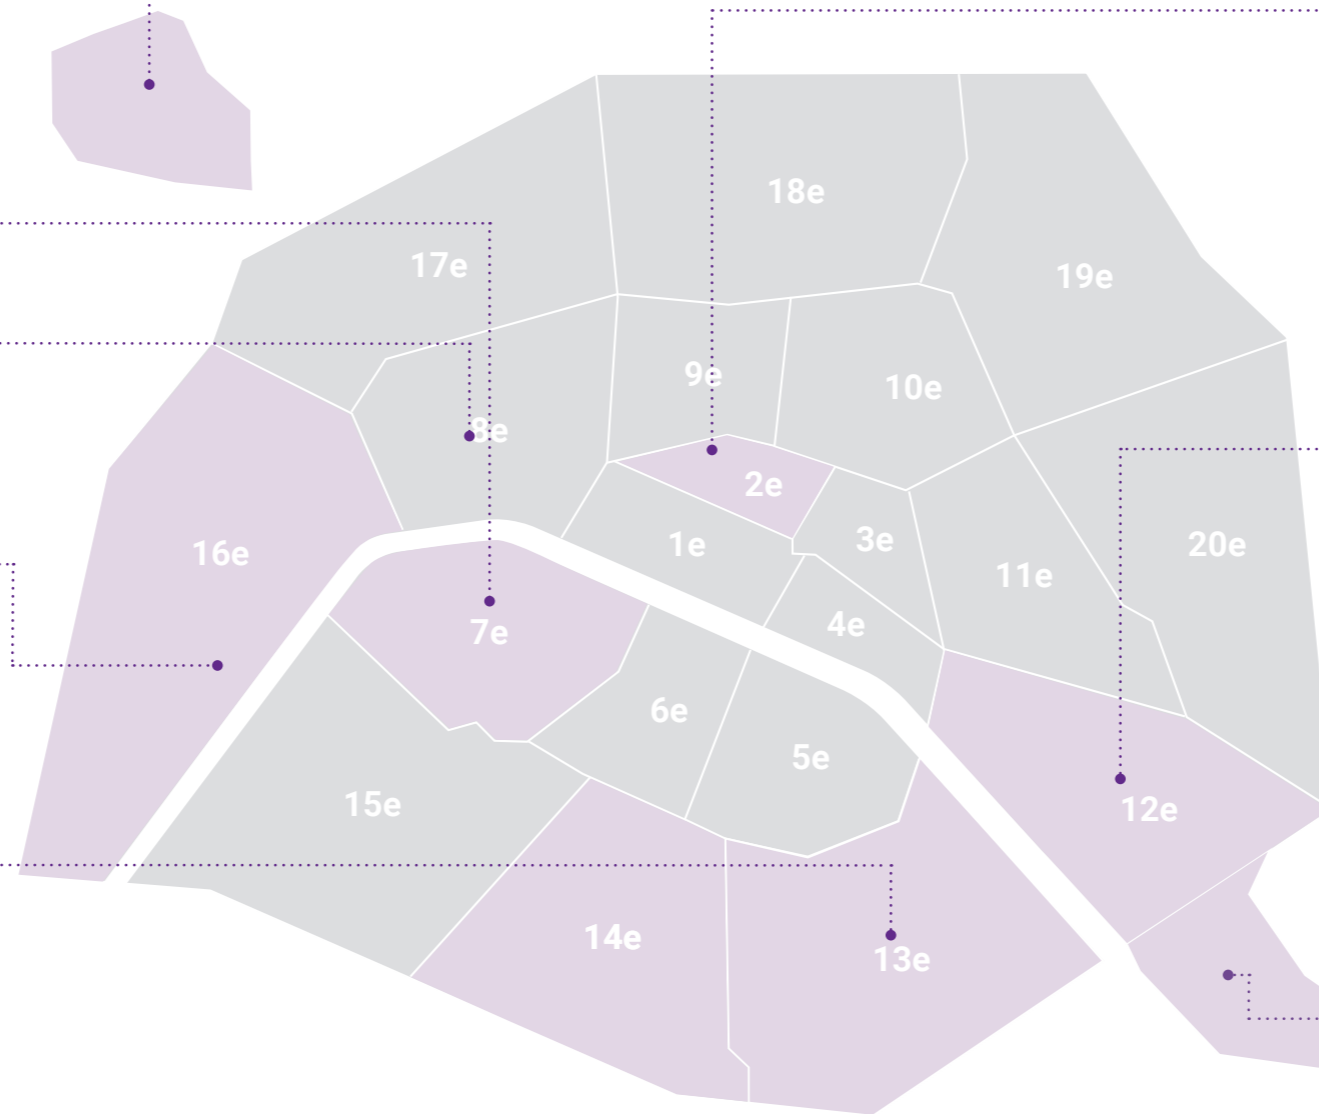

# ACCÈS IMMEUBLES

LA DÉFENSE
<b>Kupka</b> Tour Kupka B, 16, rue Hoche, 92800 Puteaux
PARIS 7 <sup>e</sup>
<b>Monttessuy</b> 5/7, rue de Monttessuy 75007 Paris
PARIS 8 <sup>e</sup>
<b>Capital 8</b> 22, rue du Dr Lancereaux 75008 Paris
PARIS 16 <sup>e</sup>
<b>Hamelin</b> 6, rue de l'Amiral Hamelin 75116 Paris
PARIS 13 <sup>e</sup>
<b>47 Quai</b> 47, quai d'Austerlitz 75013 Paris
<b>Arc de Seine</b> 30, avenue Pierre Mendès-France 75013 Paris
<b>Grand Seine</b> 21, quai d'Austerlitz 75013 Paris
<b>Odyssey</b> 110, avenue de France 75013 Paris
<b>Parc Avenue</b> 88, avenue de France 75013 Paris
<b>Séquana</b> 89, quai Panhard Levassor 75013 Paris

PARIS 2 <sup>e</sup>
<b>Montmartre</b> 115, rue de Montmartre 75002 Paris
<b>Réaumur</b> 15, rue Réaumur 75002 Paris
PARIS 12 <sup>e</sup>
<b>Lumière</b> 40, avenue des Terroirs de France 75012 Paris
<b>Quai de Bercy Seine</b> 2/6, rue des Pirogues de Bercy 75012 Paris
<b>Quai de Bercy Yonne</b> 8, rue des Pirogues de Bercy 75012 Paris
<b>Rives de Seine</b> 68/76, quai de la Rapée 75012 Paris
CHARENTON-LE-PONT
<b>Bercy</b> 2/4, avenue du Général de Gaulle 94220 Charenton-le-Pont
<b>Coupole Nord &amp; Sud</b> 10(N) et 4(S), place de la Coupole 94220 Charenton-le-Pont
<b>Liberté 1</b> 10-12, avenue Winston Churchill 94220 Charenton-le-Pont
<b>Liberté 2</b> 5, avenue de la Liberté 94220 Charenton-le-Pont
<b>Nouveau Bercy</b> 14/18, avenue du Général de Gaulle 94220 Charenton-le-Pont

MONTMARTRE